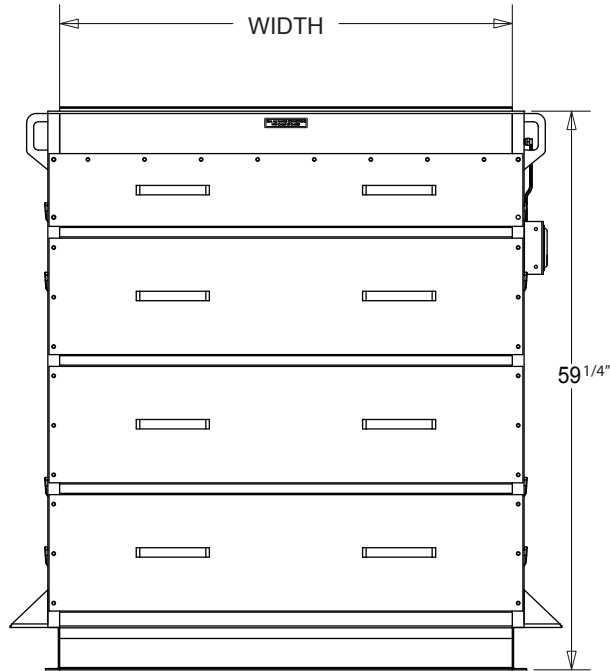

# 4E SERIES MULTI-ASPIRATOR

KICE INDUSTRIES, INC. / 5500 Mill Heights Drive / Park City, KS 67219 [www.kice.com](http://www.kice.com) / [sales@kice.com](mailto:sales@kice.com)

FRONT VIEW

MODEL #	WIDTH	EST. WEIGHT
4E6	6	143
4E12	12	183
4E18	18	222
4E24	24	262
4E30	30	302
4E36	36	342
4E42	42	382
4E48	48	407
4E60	60	499
4E72	72	579
4E84	84	659
4E96	96	739
4E108	108	819
4E120	120	899
4E132	132	979
4E138	138	1,014

SIDE VIEW