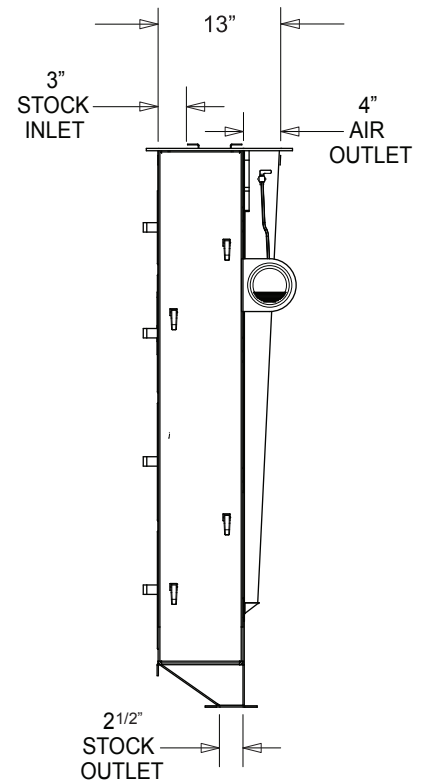

# 4E SERIES MULTI-ASPIRATOR

KICE INDUSTRIES, INC. / 5500 Mill Heights Drive / Park City, KS 67219 [www.kice.com](http://www.kice.com) / [sales@kice.com](mailto:sales@kice.com)

FRONT VIEW

MODEL #	WIDTH	EST. WEIGHT
4E6	6	143
4E12	12	183
4E18	18	222
4E24	24	262
4E30	30	302
4E36	36	342
4E42	42	382
4E48	48	407
4E60	60	499
4E72	72	579
4E84	84	659
4E96	96	739
4E108	108	819
4E120	120	899
4E132	132	979
4E138	138	1,014

SIDE VIEW