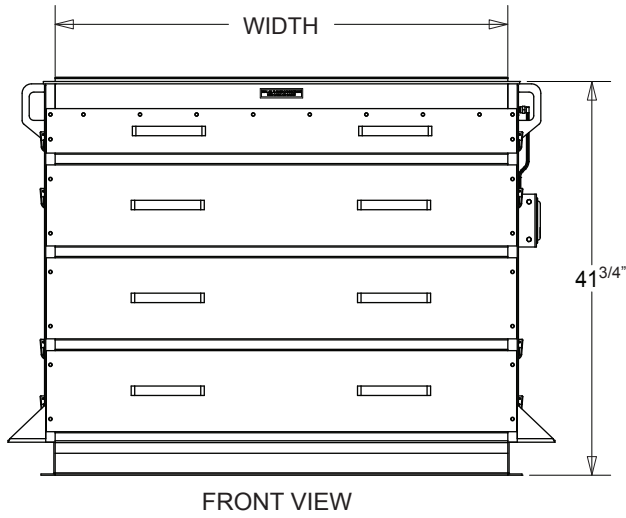

# 4F SERIES MULTI-ASPIRATOR

KICE INDUSTRIES, INC. / 5500 Mill Heights Drive / Park City, KS 67219    www.kice.com / sales@kice.com

MODEL #	WIDTH	EST. WEIGHT
4F6	6	93
4F12	12	123
4F18	18	152
4F24	24	182
4F30	30	211
4F36	36	241
4F42	42	270
4F48	48	300
4F60	60	359
4F72	72	419
4F84	84	474
4F96	96	534
4F108	108	592
4F120	120	652
4F132	132	711
4F138	138	740