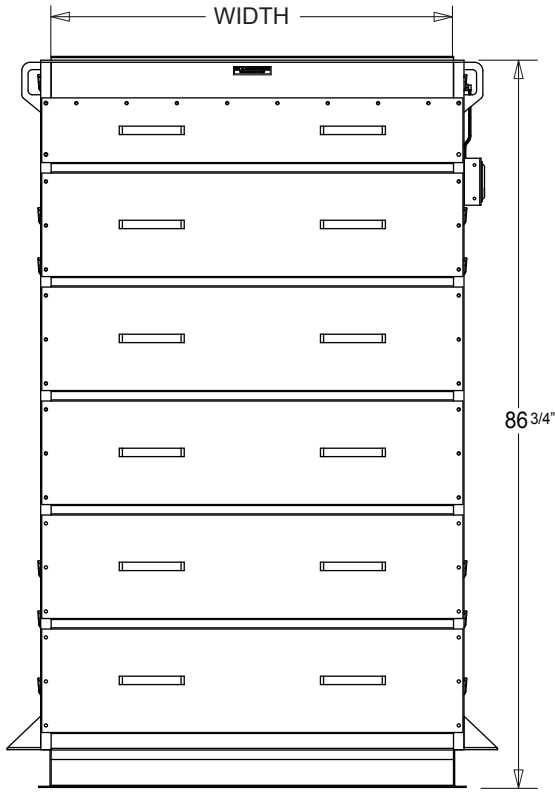

# 6E SERIES MULTI-ASPIRATOR

KICE INDUSTRIES, INC. / 5500 Mill Heights Drive / Park City, KS 67219    www.kice.com / sales@kice.com

FRONT VIEW

SIDE VIEW

MODEL #	WIDTH	EST. WEIGHT
6E6	6	206
6E12	12	316
6E18	18	316
6E24	24	373
6E30	30	450
6E36	36	488
6E42	42	540
6E48	48	591
6E60	60	707
6E72	72	818
6E84	84	929
6E96	96	1,040
6E108	108	1,151
6E120	120	1,262
6E132	132	1,373