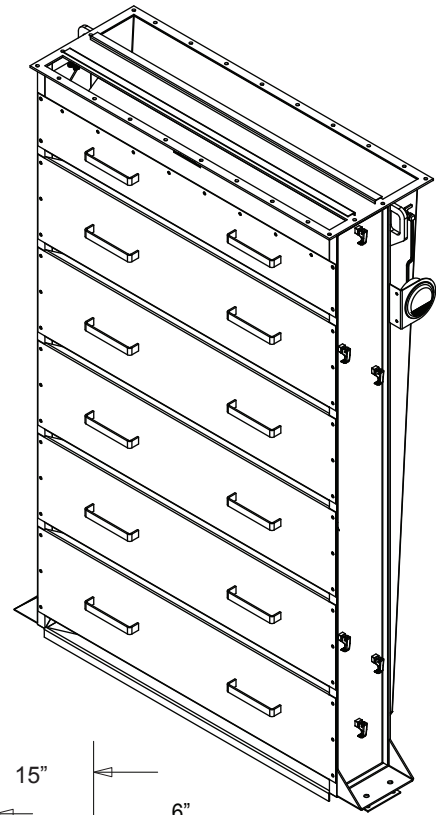

# 6E SERIES MULTI-ASPIRATOR

KICE INDUSTRIES, INC. / 5500 Mill Heights Drive / Park City, KS 67219    www.kice.com / sales@kice.com

FRONT VIEW

SIDE VIEW

MODEL #	WIDTH	EST. WEIGHT
6E6	6	206
6E12	12	316
6E18	18	316
6E24	24	373
6E30	30	450
6E36	36	488
6E42	42	540
6E48	48	591
6E60	60	707
6E72	72	818
6E84	84	929
6E96	96	1,040
6E108	108	1,151
6E120	120	1,262
6E132	132	1,373