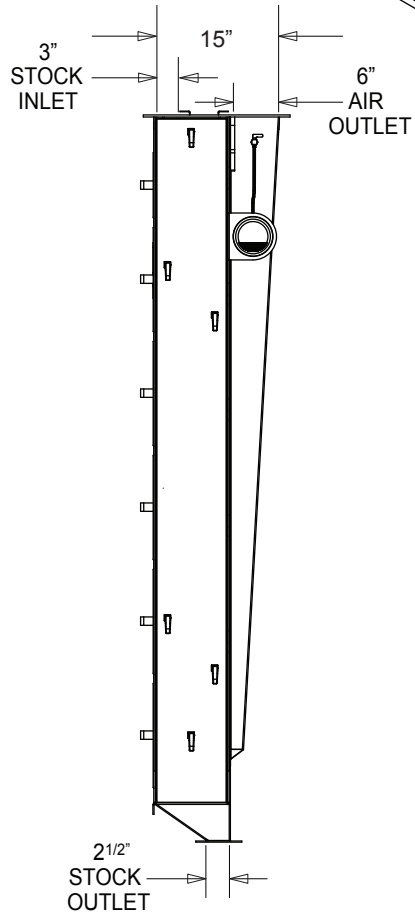

# 6E SERIES MULTI-ASPIRATOR

KICE INDUSTRIES, INC. / 5500 Mill Heights Drive / Park City, KS 67219    www.kice.com / sales@kice.com

FRONT VIEW

SIDE VIEW

MODEL #	WIDTH	EST. WEIGHT
6E6	6	206
6E12	12	316
6E18	18	316
6E24	24	373
6E30	30	450
6E36	36	488
6E42	42	540
6E48	48	591
6E60	60	707
6E72	72	818
6E84	84	929
6E96	96	1,040
6E108	108	1,151
6E120	120	1,262
6E132	132	1,373