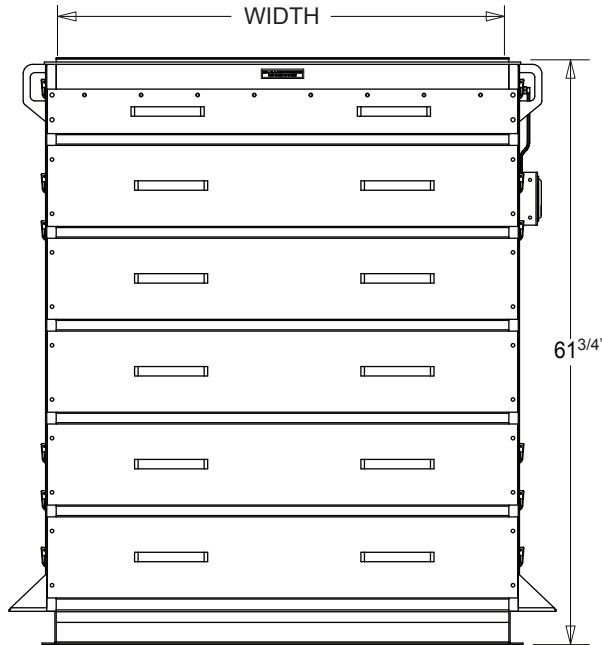

6F SERIES MULTI-ASPIRATOR

KICE INDUSTRIES, INC. / 5500 Mill Heights Drive / Park City, KS 67219

www.kice.com / sales@kice.com

FRONT VIEW

MODEL #	WIDTH	EST. WEIGHT
6F6	6	126
6F12	12	172
6F18	18	216
6F24	24	255
6F30	30	294
6F36	36	333
6F42	42	372
6F48	48	411
6F60	60	450
6F72	72	489
6F84	84	528
6F96	96	567
6F108	108	606
6F120	120	645
6F132	132	684

SIDE VIEW