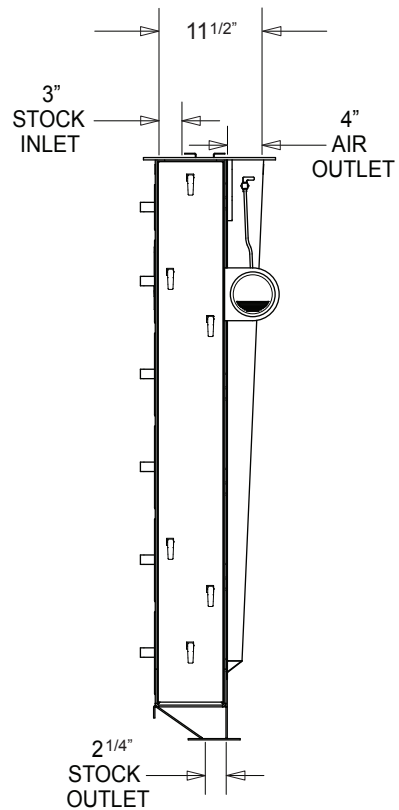

6F SERIES MULTI-ASPIRATOR

KICE INDUSTRIES, INC. / 5500 Mill Heights Drive / Park City, KS 67219

www.kice.com / sales@kice.com

FRONT VIEW

MODEL #	WIDTH	EST. WEIGHT
6F6	6	126
6F12	12	172
6F18	18	216
6F24	24	255
6F30	30	294
6F36	36	333
6F42	42	372
6F48	48	411
6F60	60	450
6F72	72	489
6F84	84	528
6F96	96	567
6F108	108	606
6F120	120	645
6F132	132	684

SIDE VIEW