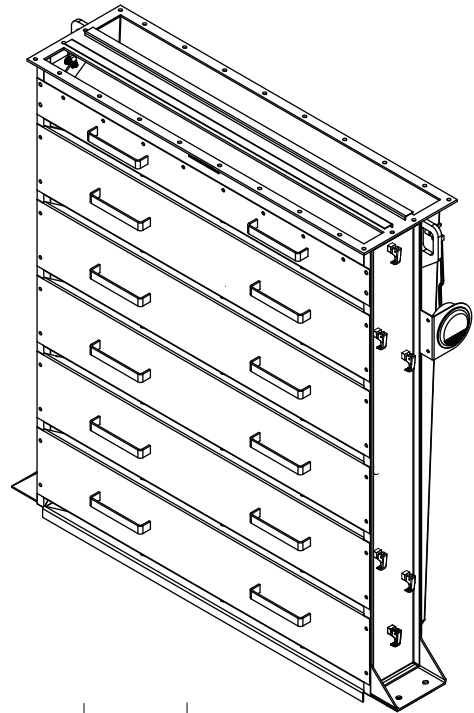

6F SERIES MULTI-ASPIRATOR

KICE INDUSTRIES, INC. / 5500 Mill Heights Drive / Park City, KS 67219

www.kice.com / sales@kice.com

FRONT VIEW

MODEL #	WIDTH	EST. WEIGHT
6F6	6	126
6F12	12	172
6F18	18	216
6F24	24	255
6F30	30	294
6F36	36	333
6F42	42	372
6F48	48	411
6F60	60	450
6F72	72	489
6F84	84	528
6F96	96	567
6F108	108	606
6F120	120	645
6F132	132	684

SIDE VIEW