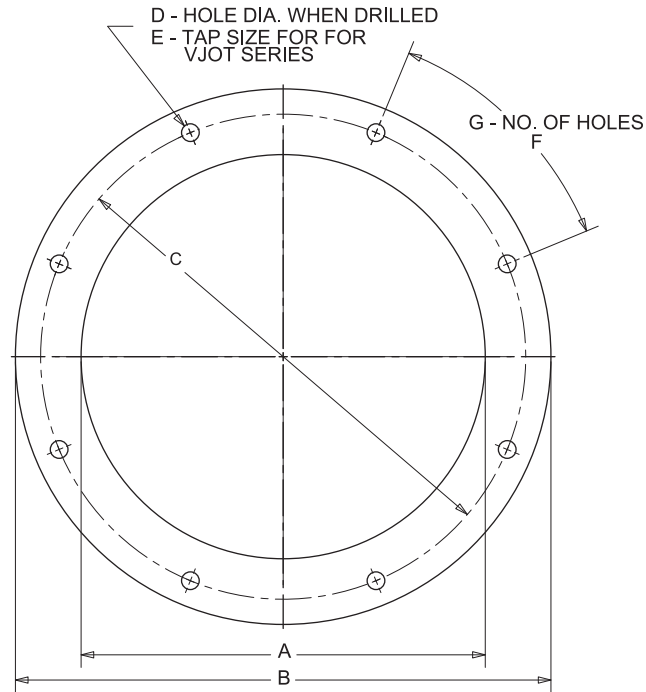

ROUND AIRLOCK FLANGE

KICE INDUSTRIES, INC. / 5500 Mill Heights Drive / Park City, KS 67219 www.kice.com / sales@kice.com

MODEL #	A	B	C	D	E	F	G
VJ 6x6	5 3/4	9	8	-	3/8 NC	45°	8
VJ & VJOT 8x6	5 3/4	9	8	-	3/8 NC	45°	8
VJ & VJOT 10x8	7 3/4	11	10	-	3/8 NC	45°	8
VB 6x6	6	9 1/4	8	7/16	-	45°	8
VB & VBOT 8x6	6	9 1/4	8	7/16	-	45°	8
VB & VBOT 10x6	6	9 1/4	8	7/16	-	45°	8
VB & VBOT 10x8	8	11 1/4	10	7/16	-	45°	8
VB & VBOT 12x8	8	11 1/4	10	7/16	-	45°	8
VB & VBOT 14x10	10	13 1/4	12	7/16	-	45°	8
VB & VBOT 16x12	12	15 3/8	14	7/16	-	45°	8
VB & VBOT 18x12	12	15 3/8	14	7/16	-	45°	8
VB & VBOT 18x14	14	17 3/8	16	7/16	-	45°	8
VB & VBOT 20x12	12	15 3/8	14	7/16	-	45°	8
VB & VBOT 20x15	15	18 3/8	16 3/4	7/16	-	30°	12
VB & VBOT 24x15	15	18 3/8	16 3/4	7/16	-	30°	12

NOTES:

DIMENSIONS SHOWN ARE ESTIMATES

MATERIALS OF CONSTRUCTION PER JOB REQUIREMENTS